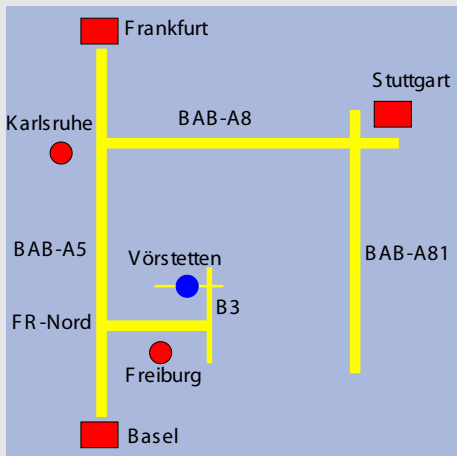

Wie Sie uns finden

Anreise

per Flugzeug - via Bahn
Flughafen: Frankfurt (3h),
Stuttgart (2h) oder Basel (1h)
Anreisezeit in Klammern

per Bahn
Intercitybahnhof - Freiburg

per Auto
über A5, Ausfahrt Freiburg Nord
Richtung Freiburg-Emmendingen
Richtung EM / Waldkirch
Ausfahrt Gundelfingen Vörs tetten

aus Richtung Waldkirch, B294
Ausfahrt Gundelfingen Vörs tetten

Aus Richtung Titisee-Neustadt B31,
dann B3 Richtung EM / Waldkirch
Ausfahrt Gundelfingen Vörs tetten

Wir wünschen Ihnen eine gute Anreise
und freuen uns auf Ihren Besuch