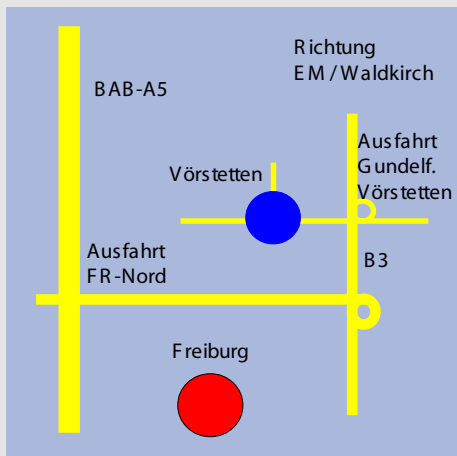

Wie Sie uns finden

Anreise

per Flugzeug - via Bahn
Flughafen: Frankfurt (3h),
Stuttgart (2h) oder Basel (1h)
Anreisezeit in Klammern

per Bahn
Intercitybahnhof - Freiburg

per Auto
über A5, Ausfahrt Freiburg Nord
Richtung Freiburg-Emmendingen
Richtung EM / Waldkirch
Ausfahrt Gundelfingen Vörs tetten

aus Richtung Waldkirch, B294
Ausfahrt Gundelfingen Vörs tetten

Aus Richtung Titisee-Neustadt B31,
dann B3 Richtung EM / Waldkirch
Ausfahrt Gundelfingen Vörs tetten

Wir wünschen Ihnen eine gute Anreise
und freuen uns auf Ihren Besuch